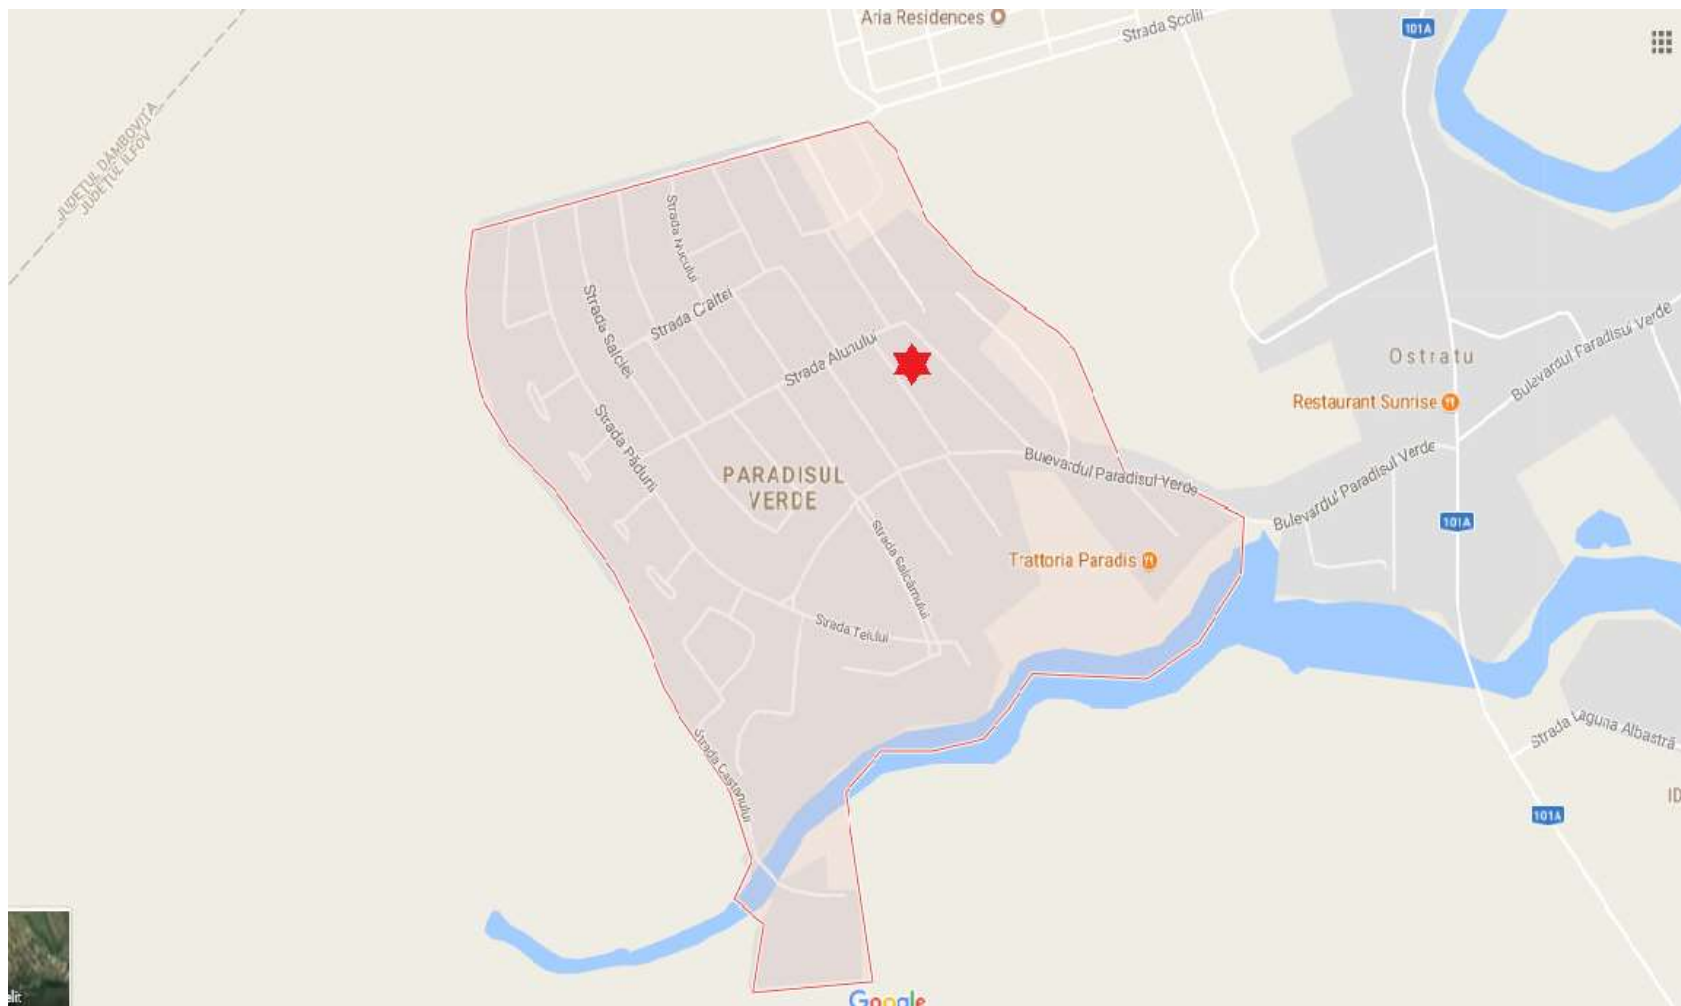

OFERTA VANZARE

LOTURI TEREN CU SUPRAFETE DE 500 - 700 MP POZITIONATE CENTRAL IN PARADISUL VERDE, CORBEANCA. COMPLET SISTEMATIZATE - REZIDENTIAL -

ZONA CORBEANCA, Sat Ostratu, T39, P128

**Disponibil imediat la vanzare loturi de teren pentru constructie case.
Flexibilitate in alegerea suprafetei de teren dorite.**

AMPLASAMENT

- Terenul prezentat in continuare este situat in zona centrala a complexului rezidential Paradisul Verde.
- Interiorul complexului este amenajat cu multe spatii verzi, spatii de joaca pentru copii oferindu-va posibilitatea sa petreceti placut timpul dumneavoastra liber impreuna cu familia.
- Intrarea in cartier este asigurata de catre un post de paza in care accesul se face pe baza de legitimatie. In cadrul complexului locatarii vor gasi confort, liniste si siguranta.

Suprafata teren: 9374 mp

Zonificare conform PUG : DU153

Funciune propusa: curti – constructii

Regim de inaltime conform PUZ: P+2+M

POT: 30%

CUT: 1

PRET: 170 euro/mp inclusiv TVA

Locatie: